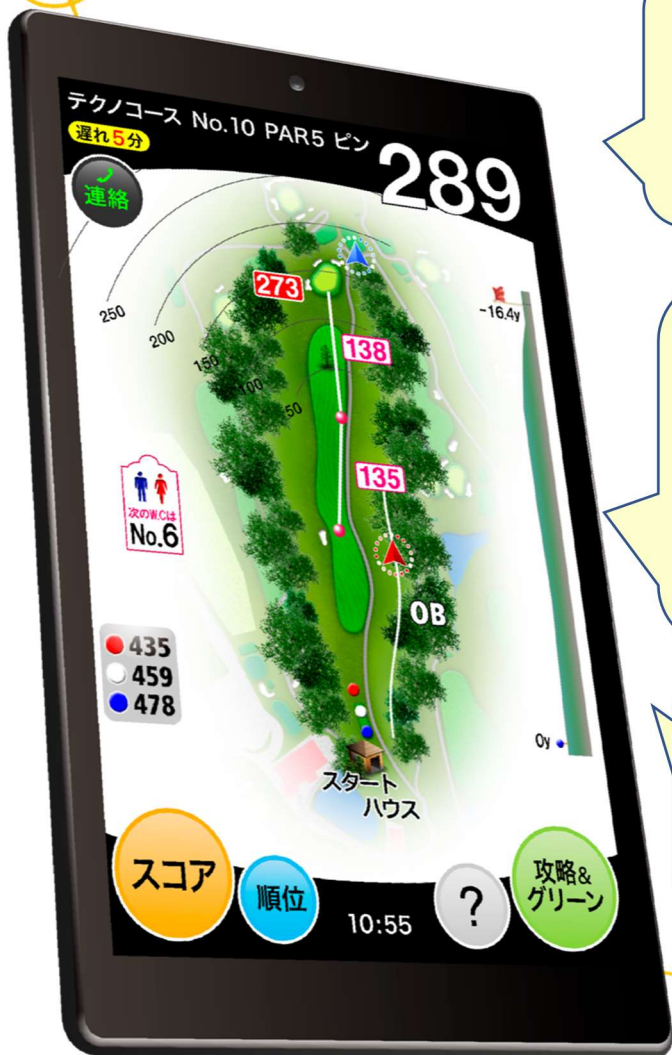

マーシャルナビ

導入決定!!!

(4月下旬予定)

コース切替 ◀ IN No.13 PAR5 ▶ 記号

10	11	12	13	14	15	16	17	18	half	total
PAR4	PAR4	PAR5	PAR3	PAR4	PAR3	PAR3	PAR4	PAR5		
中村 太郎										
-	+3	+1	-1						+10	+13
5	7	5	4						46	67
林 四郎										
+1	+4	+2	+3						+20	+22
6	8	6	8						56	84
伊藤 進夫										
+2	-	+1	+2						+30	+35
7	4	5	7						66	89
木村 理香子										
+4	+8	+6	+10						+40	+68
9	12	10	15						76	122

score

中村 太郎	-	4	+
林 四郎	-	8	+
伊藤 進夫	-	7	+
木村 理香子	-	15	+

ホールの移動はホール番号の順または をタッチ。

戻る 順位 10:55

お手軽にスコア入力!

TC スキャン機能で
周辺の高低差+傾斜が
チェックできる!

人気のリーダーズボード機能搭載!
コンペも盛り上がるかも?!

◀ 1~15名 ▶

Rank	Name	Score	Hole
1	中村 太郎	1	1
2	山田 二郎	2	2
2	斉藤 仁	2	2
4	小田島 太一	4	4
5	鈴木 健二郎	5	5
6	田中 勉	6	6
6	渡辺 和也	6	6
8	木村 理香子	8	8
9	高橋 浩一	9	9
10	小林 紀夫	10	10
11	中村 和男	11	11
12	加藤 弘	12	12
13	吉田 由紀子	13	13
14	佐々木 満	14	14
15	山本 伸一郎	15	15

中村 太郎 1 伊藤 進夫 355
林 四郎 23 松本 五郎 19

閉じる 10:55
自分の名前をタッチすると周辺の順位を表示

郡山熱海 KORIYAMA ATAMI COUNTRY CLUB カントリークラブ